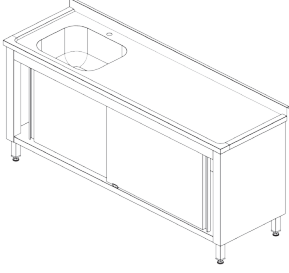

### evyeli tezgah dolaplı

*sink unit with cupboard*

ebat	1400 x 600 x 850
dimentsions	1900 x 600 x 850
(en x boy x yükseklik)	2400 x 600 x 850
width x length x height)	1400 x 700 x 850
	1900 x 700 x 850
	2400 x 700 x 850
	1400 x 800 x 850
	1900 x 800 x 850
	2400 x 800 x 850

### evyeli tezgah çekmeceli

*sink unit with drawer*

ebat	1400 x 600 x 850
dimentsions	1900 x 600 x 850
(en x boy x yükseklik)	2400 x 600 x 850
width x length x height)	1400 x 700 x 850
	1900 x 700 x 850
	2400 x 700 x 850
	1400 x 800 x 850
	1900 x 800 x 850
	2400 x 800 x 850

### evyeli tezgah sebze yıkama

*top bench with strainer*

ebat	1150 x 600 x 850
dimentsions	1400 x 600 x 850
(en x boy x yükseklik)	1900 x 600 x 850
width x length x height)	2400 x 600 x 850
	1150 x 700 x 850
	1400 x 700 x 850
	1900 x 700 x 850
	2400 x 700 x 850
	1150 x 800 x 850
	1400 x 800 x 850
	1900 x 800 x 850
	2400 x 800 x 850

### evyeli tezgah sebze basma süzme

*drainer top bench with strainer*

ebat	1150 x 600 x 850
dimentsions	1400 x 600 x 850
(en x boy x yükseklik)	1900 x 600 x 850
width x length x height)	2400 x 600 x 850
	1150 x 700 x 850
	1400 x 700 x 850
	1900 x 700 x 850
	2400 x 700 x 850
	1150 x 800 x 850
	1400 x 800 x 850
	1900 x 800 x 850
	2400 x 800 x 850